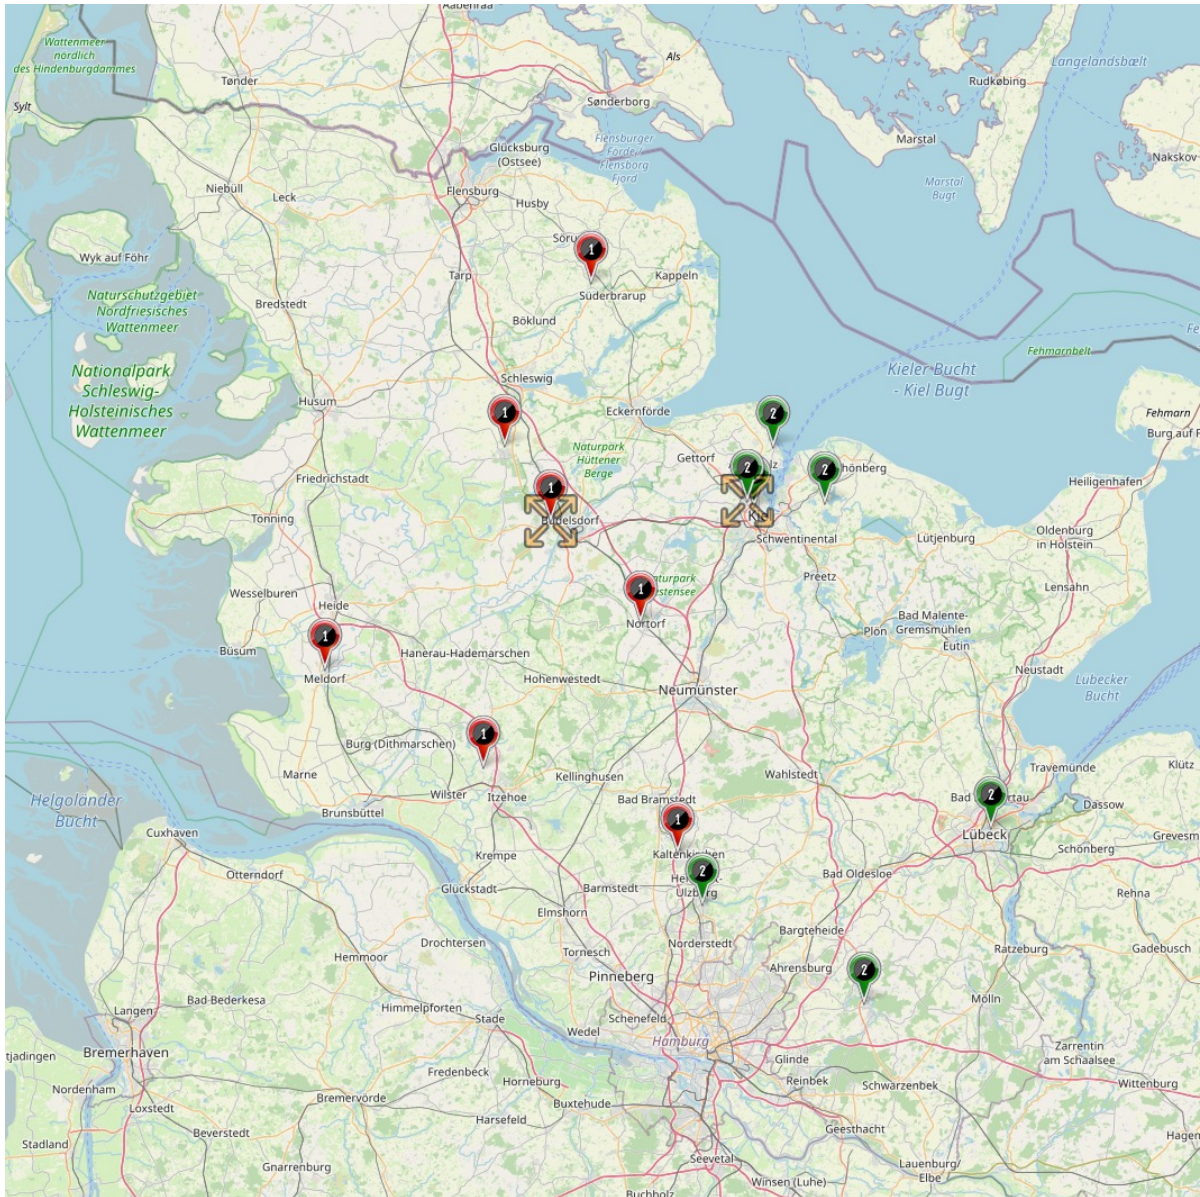

B-Juniorinnen Landesliga

Altersklasse: B-Juniorinnen
Spielklassenebene: Landesliga
Mannschaftenanzahl: 14
Staffelanzahl: 2
Staffelgröße: 2 Staffeln à 7 Mannschaften

Landesliga Schleswig,
7 Mannschaften

Landesliga Holstein,
7 Mannschaften

Staffelnr. / Name	Mannschaftsname	Mannschaftsnr.	Spieleranzahl
1 Landesliga Schleswig	Athletika Wiesharde	1	11
	FSC Kaltenkirchen	1	11
	FSG Oldendorf Itzehoe	1	11
	SG Friedrichsberg Kropp	1	11
	SG Mittelholstein	1	11
	SG TuRa Meldorf/Büsum	1	11
	TuS Rotenhof	1	11
2 Landesliga Holstein	Holstein Kiel	1	11
	Holstein Kiel II	2	11
	JFV Lübeck	1	11
	Kieler MTV	1	11
	SV Henstedt-Ulzburg	1	11
	Team Probstei	1	11
	TSV Trittau	1	11