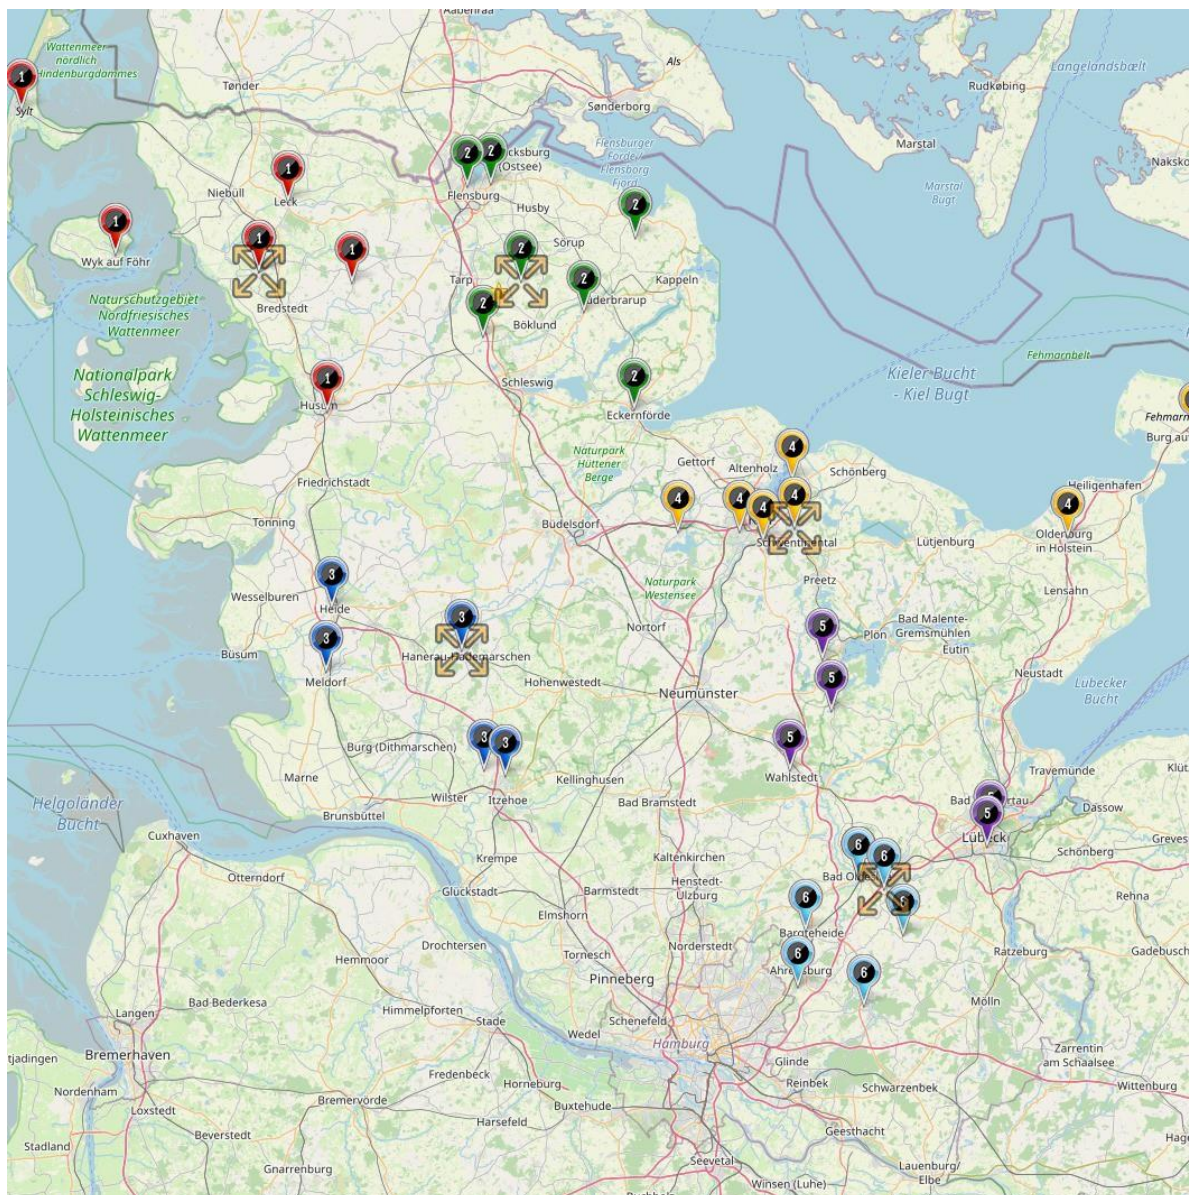

 Landesliga Holstein,
7 Mannschaften

| Staffelnr. / Name | Mannschaftsname | Mannschaftsnr. | Spieleranzahl |
|------------------------------|-------------------------|----------------|---------------|
| 1 Landesliga Schleswig | Athletika Wiesharde | 1 | 11 |
| | FSC Kaltenkirchen | 1 | 11 |
| | FSG Oldendorf Itzehoe | 1 | 11 |
| | SG Friedrichsberg Kropp | 1 | 11 |
| | SG Mittelholstein | 1 | 11 |
| | SG TuRa Meldorf/Büsum | 1 | 11 |
| | TuS Rotenhof | 1 | 11 |
| 2 Landesliga Holstein | Holstein Kiel | 1 | 11 |
| | Holstein Kiel II | 2 | 11 |
| | JFV Lübeck | 1 | 11 |
| | Kieler MTV | 1 | 11 |
| | SV Henstedt-Ulzburg | 1 | 11 |
| | Team Probstei | 1 | 11 |
| | TSV Trittau | 1 | 11 |

B-Juniorinnen Kreisliga

Altersklasse: B-Juniorinnen

Spielklassenebene: Kreisliga

Mannschaftenanzahl: 39

Staffelanzahl: 6

1 Kreisliga Nord West (NF/SL FL),
7 Mannschaften

2 Kreisliga Nord Ost (NF/SL FL),
8 Mannschaften

2 Kreisliga Nord Ost (RD-Eck.),
6 Mannschaften

4 Kreisliga Mitte Ost (OH),
6 Mannschaften

3 Kreisliga Ost (OH), 6
Mannschaften

5 Kreisliga West (WK),
6 Mannschaften

8 Kreisliga Süd (STO),
5 Mannschaften

6 Kreisliga Mitte (STO),
6 Mannschaften