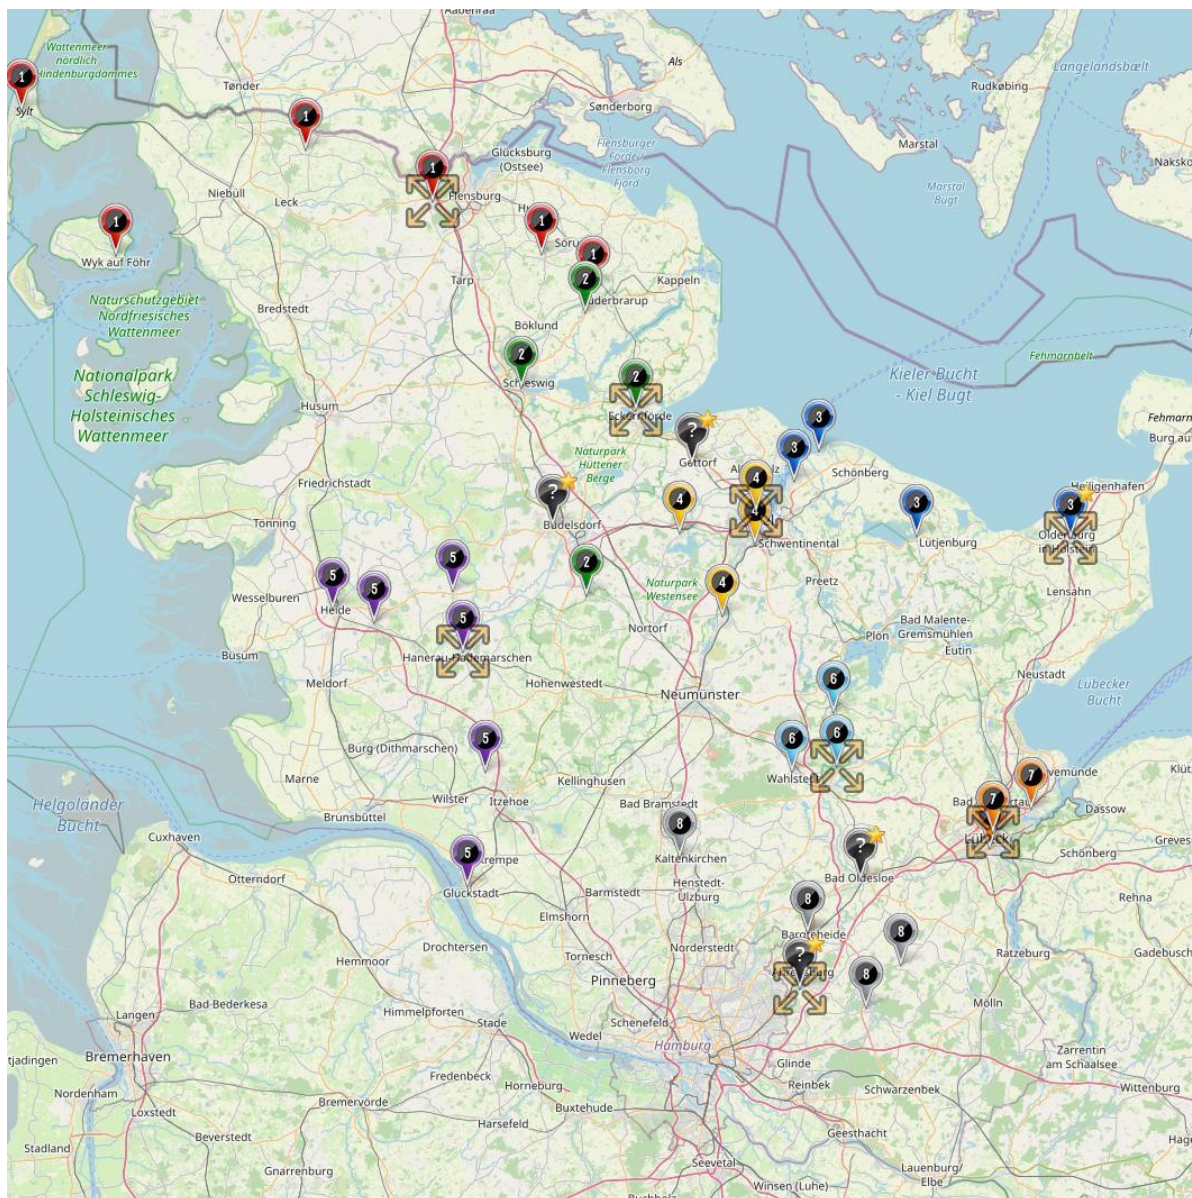

D-Juniorinnen Kreisliga

Altersklasse: D-Juniorinnen
Spielklassenebene: Kreisliga
Mannschaftenanzahl: 48
Staffelanzahl: 8
Staffelgröße: 8 Staffeln à 6 Mannschaften

1 Kreisliga Nord West (SL FL),
6 Mannschaften

2 Kreisliga Nord Ost (RD-Eck.),
6 Mannschaften

4 Kreisliga Mitte Ost (OH),
6 Mannschaften

3 Kreisliga Ost (OH), 6
Mannschaften

5 Kreisliga West (WK),
6 Mannschaften

8 Kreisliga Süd (STO),
5 Mannschaften

6 Kreisliga Mitte (STO),
6 Mannschaften

7 Kreisliga Süd Ost (HL),
7 Mannschaften