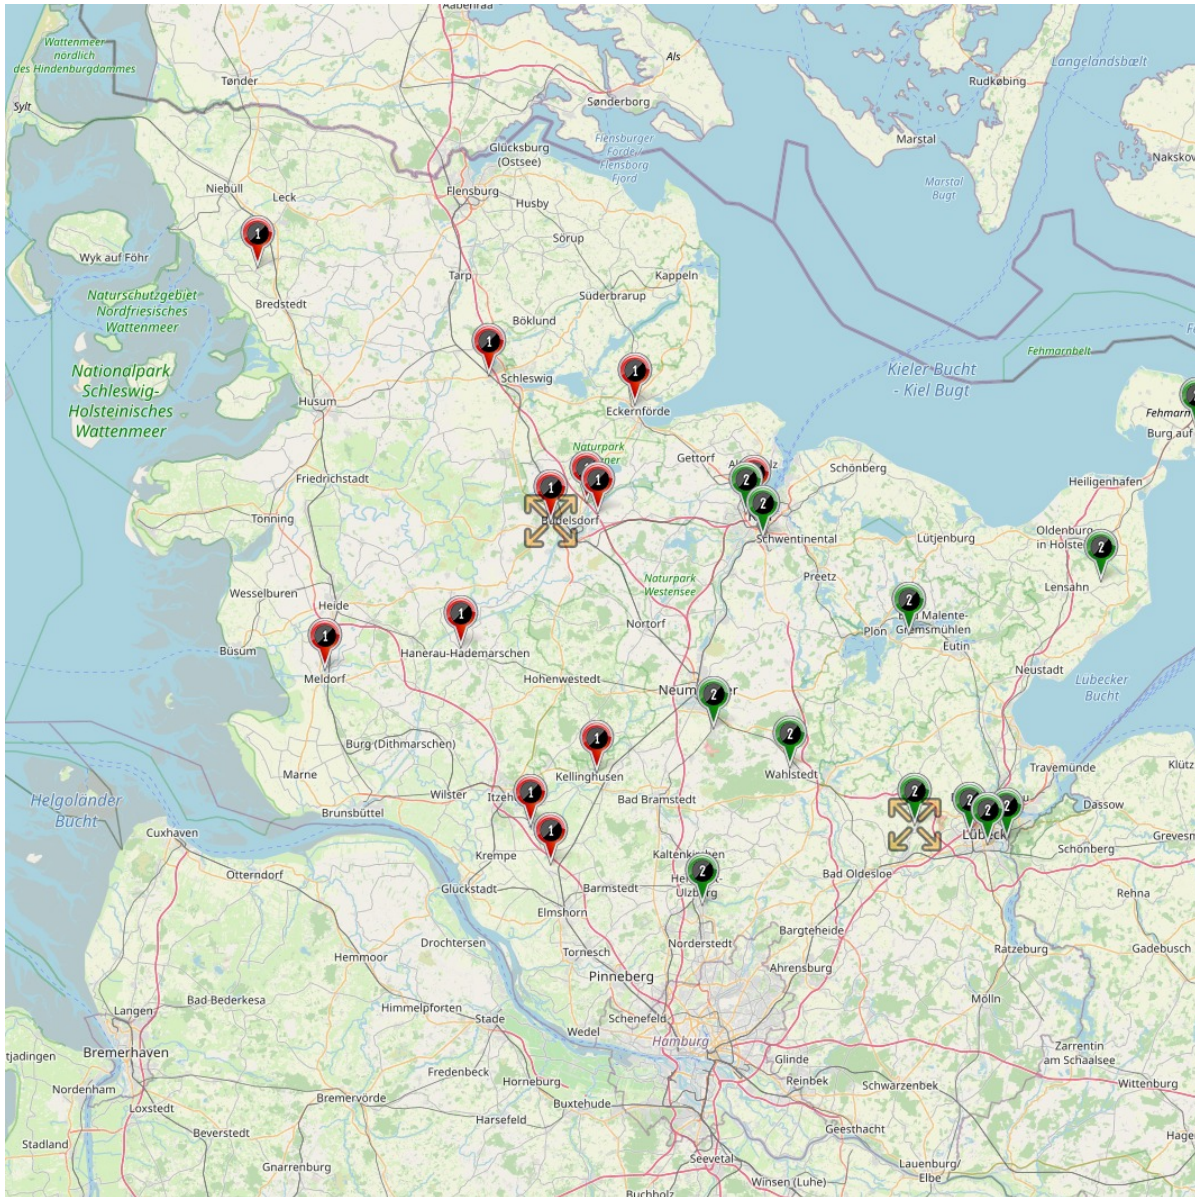

Frauen Oberliga

Altersklasse: Frauen
Spielklassenebene: Oberliga Schleswig-Holstein
Mannschaftenanzahl: 12
Staffelanzahl: 1

 Frauen Oberliga,
12 Mannschaften

| Staffelnr. / Name | Mannschaftsname | Mannschaftsnr. | Spieleranzahl |
|-------------------------|-----------------------------|----------------|---------------|
| 1 Frauen Oberliga | ATSV Stockelsdorf | 1 | 11 |
| | FSC Kaltenkirchen | 1 | 11 |
| | Holstein Kiel II | 2 | 11 |
| | IF Stjernen Flensburg | 1 | 11 |
| | Kieler MTV | 1 | 11 |
| | SG NieBar | 1 | 11 |
| | SSC Hagen Ahrensburg | 1 | 11 |
| | SSG Rot-Schwarz Kiel | 1 | 11 |
| | SV Frisia 03 Risum-Lindholm | 1 | 11 |
| | TSV Klausdorf | 1 | 11 |
| | TSV Russee | 1 | 11 |
| | TSV Siems | 1 | 11 |

Frauen Landesliga

Altersklasse: Frauen
Spielklassenebene: Landesliga
Mannschaftenanzahl: 24
Staffelanzahl: 2

 Landesliga Schleswig,
12 Mannschaften

 Landesliga Holstein,
12 Mannschaften

| Staffelnr. / Name | Mannschaftsname | Mannschaftsnr. | Spieleranzahl |
|------------------------------|--------------------------|----------------|---------------|
| 1 Landesliga Schleswig | Kieler MTV II | 2 | 11 |
| | Merkur Hademarschen | 1 | 11 |
| | SG Arensharde | 1 | 11 |
| | SG Brebo | 1 | 11 |
| | SG EMTV/ Fleckeby | 1 | 11 |
| | SG Langenhorn/Enge-Sande | 1 | 11 |
| | SV Neuenbrook/Rethwisch | 1 | 11 |
| | TSV Vineta Audorf | 1 | 11 |
| | TuRa Meldorf | 1 | 11 |
| | TuS Rotenhof | 1 | 11 |
| | VfL Kellinghusen | 1 | 11 |
| | VfR Horst | 1 | 11 |
| 2 Landesliga Holstein | Eichholzer SV | 1 | 11 |
| | FC Kilia Kiel | 1 | 11 |
| | Fortuna St. Jürgen | 1 | 11 |
| | SG INSEL/FEHMARN/BURG | 1 | 11 |
| | SG Ostholstein RL | 1 | 11 |
| | SSG Rot-Schwarz Kiel II | 2 | 11 |
| | SV Boostedt | 1 | 11 |
| | SV Eintracht Lübeck | 1 | 11 |
| | SV Fortuna Bösdorf | 1 | 11 |
| | SV Henstedt-Ulzburg II | 2 | 11 |
| | SV Wahlstedt | 1 | 11 |
| | TSV Zarpfen | 1 | 11 |