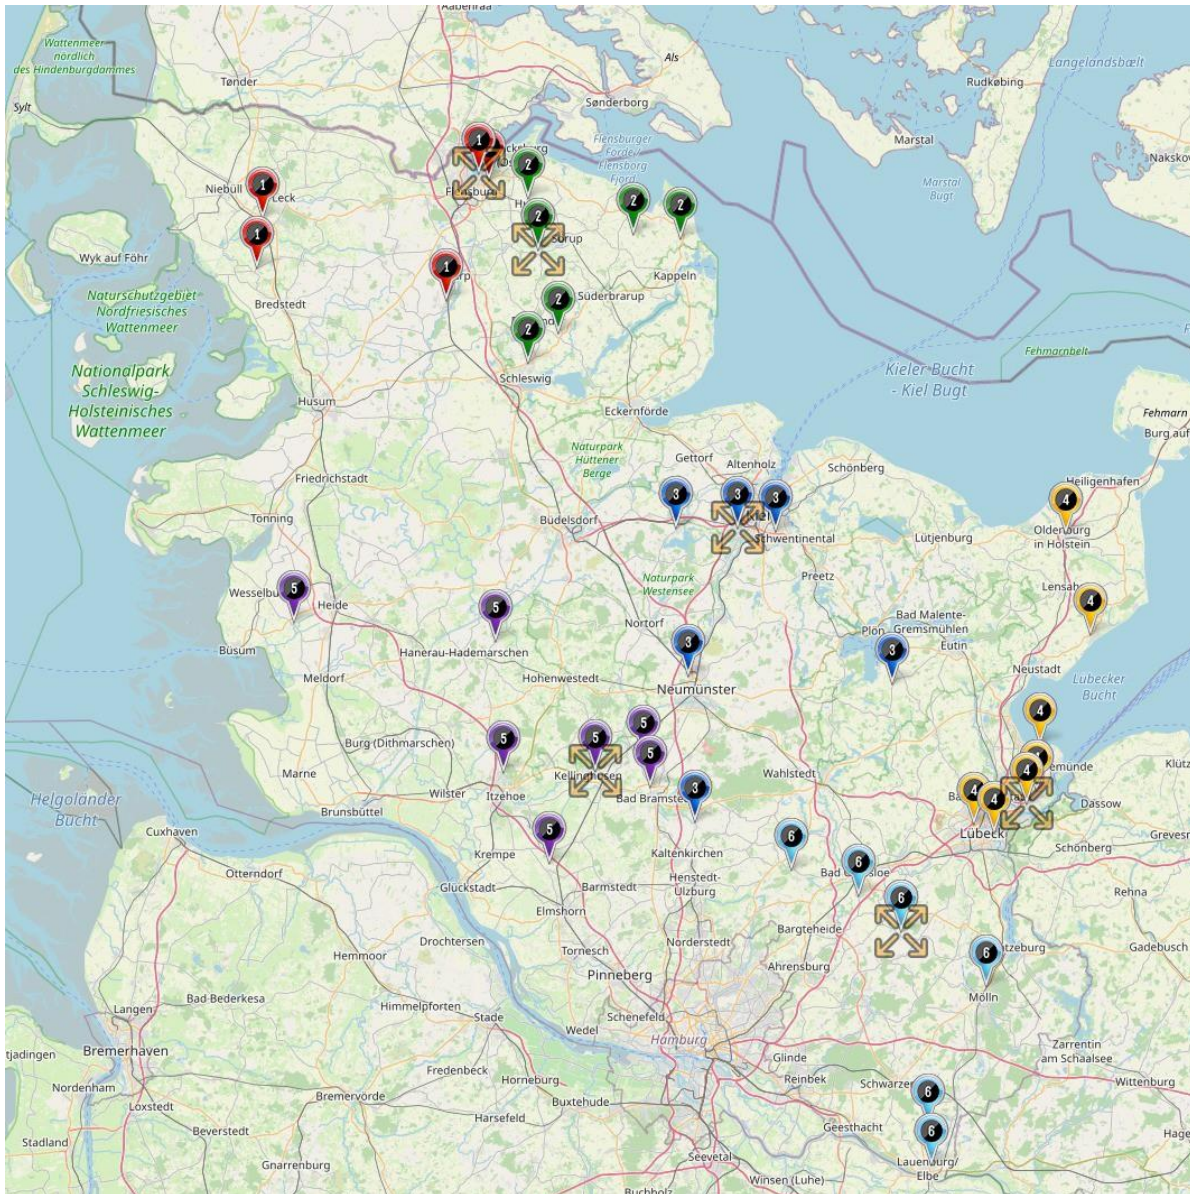

Frauen Kreisklasse

Altersklasse: Frauen
Spielklassenebene: Kreisklasse A
Mannschaftenanzahl: 37
Staffelanzahl: 6

- Kreisklasse Nord (NF/SL FL),
  5 Mannschaften
- Kreisklasse Nord Ost (NF / SL FL),
  6 Mannschaften
- Kreisklasse West (WK),
  7 Mannschaften
- Kreisklasse Mitte (SE),
  6 Mannschaften
- Kreisklasse Ost (OH),
  7 Mannschaften
- Kreisklasse Süd (Hzg. Lauenburg),
  6 Mannschaften