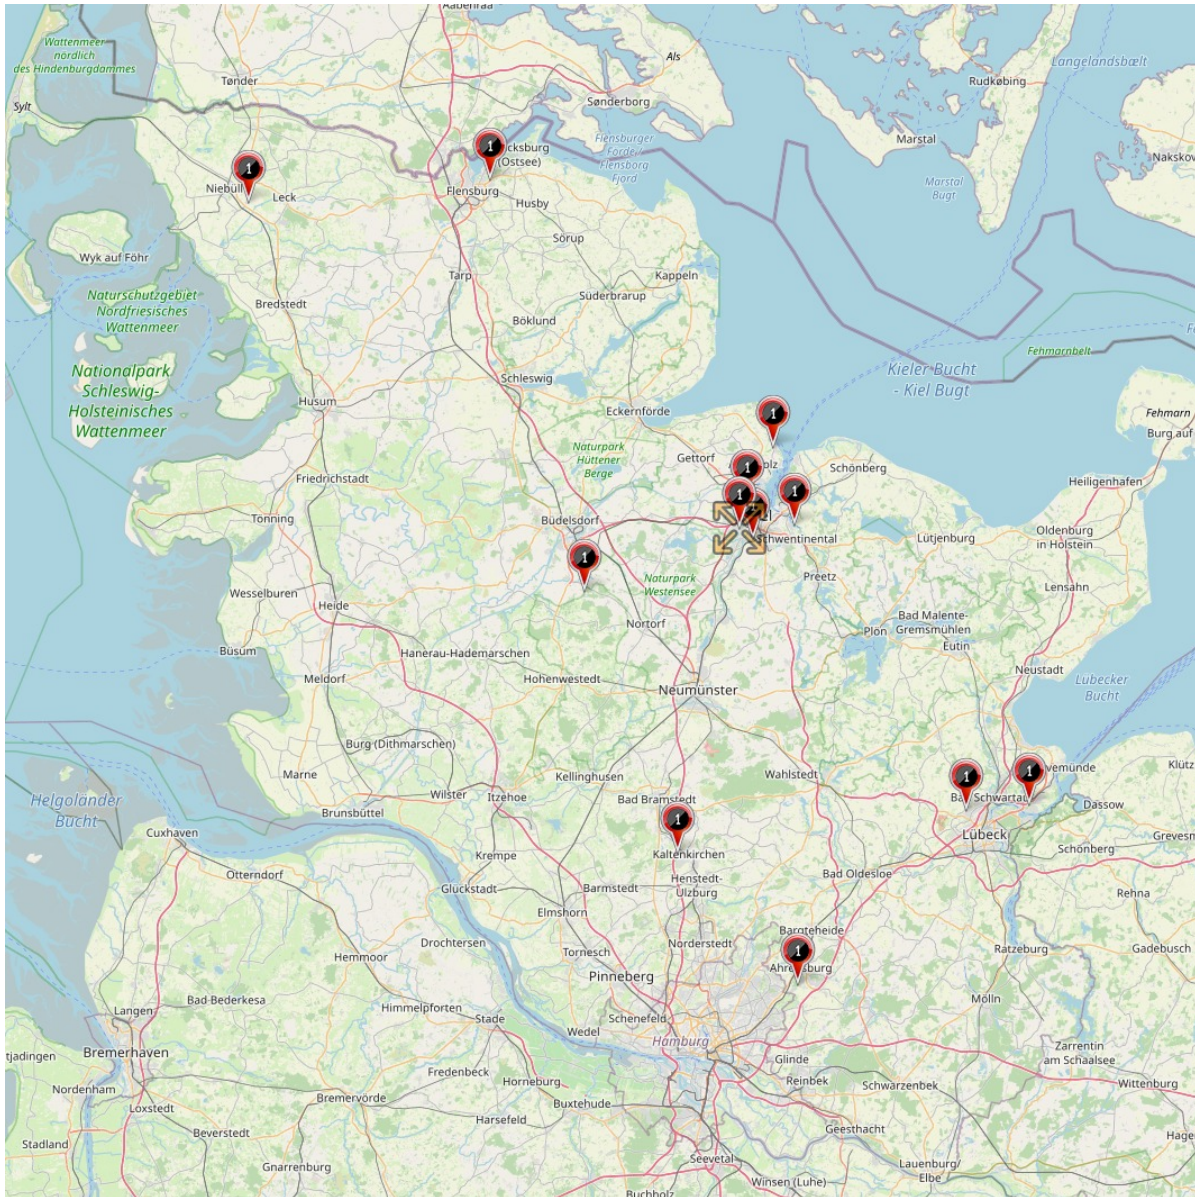

Frauen Oberliga

Altersklasse: Frauen
Spielklassenebene: Oberliga Schleswig-Holstein
Mannschaftenanzahl: 12
Staffelanzahl: 1

 Frauen Oberliga,
12 Mannschaften

| Staffelnr. / Name | Mannschaftsname | Mannschaftsnr. | Spieleranzahl |
|-------------------------|-----------------------------|----------------|---------------|
| 1 Frauen Oberliga | ATSV Stockelsdorf | 1 | 11 |
| | FSC Kaltenkirchen | 1 | 11 |
| | Holstein Kiel II | 2 | 11 |
| | IF Stjernen Flensburg | 1 | 11 |
| | Kieler MTV | 1 | 11 |
| | SG NieBar | 1 | 11 |
| | SSC Hagen Ahrensburg | 1 | 11 |
| | SSG Rot-Schwarz Kiel | 1 | 11 |
| | SV Frisia 03 Risum-Lindholm | 1 | 11 |
| | TSV Klausdorf | 1 | 11 |
| | TSV Russee | 1 | 11 |
| | TSV Siems | 1 | 11 |

Frauen Landesliga

Altersklasse: Frauen
Spielklassenebene: Landesliga
Mannschaftenanzahl: 24
Staffelanzahl: 2

 Landesliga Schleswig,
12 Mannschaften

 Landesliga Holstein,
12 Mannschaften

| Staffelnr. / Name | Mannschaftsname | Mannschaftsnr. | Spieleranzahl |
|------------------------------|--------------------------|----------------|---------------|
| 1 Landesliga Schleswig | Kieler MTV II | 2 | 11 |
| | Merkur Hademarschen | 1 | 11 |
| | SG Arensharde | 1 | 11 |
| | SG Brebo | 1 | 11 |
| | SG EMTV/ Fleckeby | 1 | 11 |
| | SG Langenhorn/Enge-Sande | 1 | 11 |
| | SV Neuenbrook/Rethwisch | 1 | 11 |
| | TSV Vineta Audorf | 1 | 11 |
| | TuRa Meldorf | 1 | 11 |
| | TuS Rotenhof | 1 | 11 |
| | VfL Kellinghusen | 1 | 11 |
| | VfR Horst | 1 | 11 |
| 2 Landesliga Holstein | Eichholzer SV | 1 | 11 |
| | FC Kilia Kiel | 1 | 11 |
| | Fortuna St. Jürgen | 1 | 11 |
| | SG INSEL/FEHMARN/BURG | 1 | 11 |
| | SG Ostholstein RL | 1 | 11 |
| | SSG Rot-Schwarz Kiel II | 2 | 11 |
| | SV Boostedt | 1 | 11 |
| | SV Eintracht Lübeck | 1 | 11 |
| | SV Fortuna Bösdorf | 1 | 11 |
| | SV Henstedt-Ulzburg II | 2 | 11 |
| | SV Wahlstedt | 1 | 11 |
| | TSV Zarpfen | 1 | 11 |